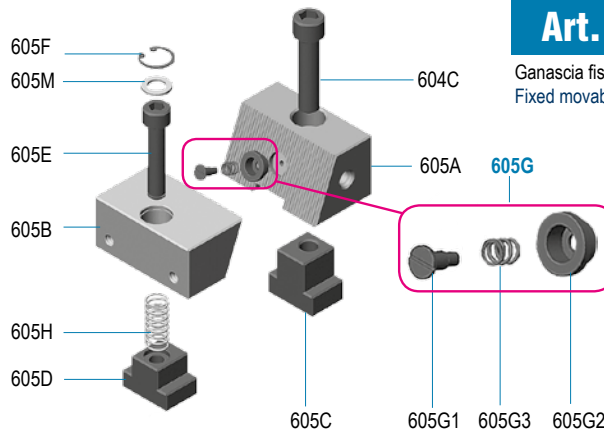

Art. 605

Ganascia fissa mobile
Fixed movable jaw