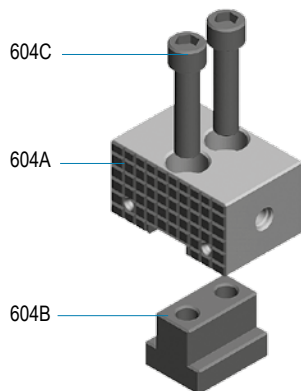

Tipo (grandezza) morsa / Vise (type) size		1	2	3	
Art. 604	Ganascia fissa (1 lato liscia, 1 lato zigrinata) Fixed jaw (1 side smooth, 1 side serrated)		Cod. 6.60.41000	6.60.42000	6.60.43000
Art. 604A	Ganascia fissa (un lato liscio e uno zigrinato) Fixed jaw (1 side smooth, 1 side serrated)		Cod. 6.60.4A100	6.60.4A200	6.60.4A300
Art. 604B	Dado a "T" per ganascia fissa / "T" nut for fixed jaw		Cod. 6.60.4B100	6.60.4B200	6.60.4B300
Art. 604C	Vite TCEI fissaggio ganascia fissa Hex socket head screw for fixed jaw		Cod. 6.60.4C100	6.60.4C200	6.60.4C300
Art. 605A	Cuneo di posizionamento / Positioning wedge		Cod. 6.60.5A100	6.60.5A200	6.60.5A300
Art. 605AS	Cuneo di posizionamento zigrinato Serrated positioning wedge		Cod. 6.60.5AS10	6.60.5AS20	6.60.5AS30
Art. 605B	Cuneo di spinta / Clamping wedge		Cod. 6.60.5B100	6.60.5B200	6.60.5B300
Art. 605BS	Cuneo di spinta zigrinato / Serrated clamping wedge		Cod. 6.60.5BS10	6.60.5BS20	6.60.5BS30
Art. 605C	Dado a "T" per cuneo di posizionamento "T" nut for positioning wedge		Cod. 6.60.5C100	6.60.5C200	6.60.5C300
Art. 605D	Dado a "T" per cuneo di spinta "T" nut for clamping wedge		Cod. 6.60.5D100	6.60.5D200	6.60.5D300
Art. 605E	Vite TCEI / TCEI screw		Cod. 6.60.5E100	6.60.5E200	6.60.5E300
Art. 605F	Anello elastico / Seeger		Cod. 6.60.5F100	6.60.5F200	6.60.5F300
Art. 605G1	Vite a gradino / Step screw		Cod. 6.60.5G101		6.60.5G103
Art. 605G2	Perno a molla / Spring pin		Cod. 6.60.5G201	6.60.5G202	6.60.5G203
Art. 605G3	Molla / Spring		Cod. 6.60.5G301		6.60.5G303
Art. 605H	Molla / Spring		Cod. 6.60.5H100	6.60.5H200	6.60.5H300
Art. 605I	Cuneo a spinta dolce / Soft clamping wedge		Cod. 6.60.5I100	6.60.5I200	6.60.5I300
Art. 605L	Cuneo di spinta a "V" / "V" clamping wedge		Cod. 6.60.5L100	6.60.5L200	6.60.5L300
Art. 605M	Rondella / Washer		Cod. 6.60.5M100	6.60.5M200	6.60.5M300