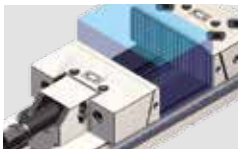

Art. 230C

Piastra ganascia intercambiabile liscia a pettine
Smooth comb interchangeable jaw plate

Cod.	4.23.0C101	4.23.0C201	4.23.0C301	4.23.0C401	4.23.0C501	4.23.0C601
------	------------	------------	------------	------------	------------	------------

Art. 230D

Piastra ganascia intercambiabile zigrinata a pettine
Serrated comb interchangeable jaw plate

Cod.	4.23.0D101	4.23.0D201	4.23.0D301	4.23.0D401	4.23.0D501	4.23.0D601
------	------------	------------	------------	------------	------------	------------