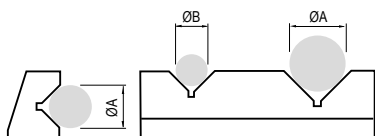

### Art. 230E

Piastra ganascia intercambiabile a gradino a pettine  
**Step comb interchangeable jaw plate**

Vedi selezione piastrine ganascia a pag. 4.18  
See jaw step selection pag. 4.18

Cod.	4.23.0E101	4.23.0E201	4.23.0E301	4.23.0E401	4.23.0E501	4.23.0E601
------	------------	------------	------------	------------	------------	------------

### Art. 230F

Piastra ganascia intercambiabile prismatica a pettine  
**Prismatic comb interchangeable jaw plate**

Ø min / max	A	6 / 16	9 / 24	13 / 38	15 / 40	15 / 42	15 / 42
Ø min / max	B	4 / 10	7 / 18	9 / 24	9 / 24	9 / 24	9 / 24