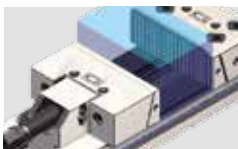

### Art. 230C

Piastra ganascia intercambiabile liscia a pettine  
**Smooth comb interchangeable jaw plate**

Cod.	4.23.0C101	4.23.0C201	4.23.0C301	4.23.0C401	4.23.0C501	4.23.0C601
------	------------	------------	------------	------------	------------	------------

### Art. 230D

Piastra ganascia intercambiabile zigrinata a pettine  
**Serrated comb interchangeable jaw plate**

Cod.	4.23.0D101	4.23.0D201	4.23.0D301	4.23.0D401	4.23.0D501	4.23.0D601
------	------------	------------	------------	------------	------------	------------