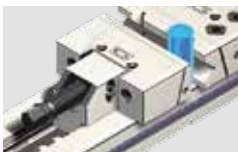

### Art. 230E

Piastra ganascia intercambiabile a gradino a pettine  
**Step comb interchangeable jaw plate**

Vedi selezione piastrine ganascia a pag. 4.18  
See jaw step selection pag. 4.18

Cod.	4.23.0E101	4.23.0E201	4.23.0E301	4.23.0E401	4.23.0E501	4.23.0E601
------	------------	------------	------------	------------	------------	------------

### Art. 230F

Piastra ganascia intercambiabile prismatica a pettine  
**Prismatic comb interchangeable jaw plate**

Ø min / max	A	6 / 16	9 / 24	13 / 38	15 / 40	15 / 42	15 / 42
Ø min / max	B	4 / 10	7 / 18	9 / 24	9 / 24	9 / 24	9 / 24