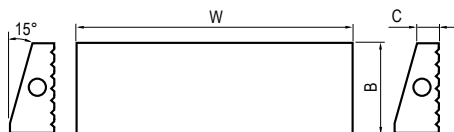

## Piastrine ganascia StdFLEX a cambio rapido / StdFLEX quick change jaw plates

Tipo (grandezza) morsa / Vise (type) size

1 2 3 4 5 6

**Piastrine ganasce rapide singole.** Ricambi per ganasce rapide a pettine  
**Single quick change jaw plates.** Spares for quick change comb jaw

W	95	120	145	170	195	295
B	28	38	48	58	63	78
C	9	11	11	11	14	14