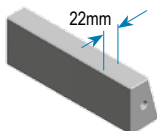

Art. 230B

Piastra ganascia intercambiabile dolce a pettine
Soft comb interchangeable jaw plate

Cod.	4.23.0B101	4.23.0B201	4.23.0B301	4.23.0B401	4.23.0B501	4.23.0B601