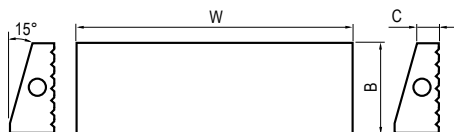

Piastrine ganascia StdFLEX a cambio rapido / StdFLEX quick change jaw plates

Tipo (grandezza) morsa / Vise (type) size

1 2 3 4 5 6

Piastrine ganasce rapide singole. Ricambi per ganasce rapide a pettine
Single quick change jaw plates. Spares for quick change comb jaw

W	95	120	145	170	195	295
B	28	38	48	58	63	78
C	9	11	11	11	14	14

Art. 230B

Piastra ganascia intercambiabile dolce a pettine
Soft comb interchangeable jaw plate

Cod.	4.23.0B101	4.23.0B201	4.23.0B301	4.23.0B401	4.23.0B501	4.23.0B601
------	------------	------------	------------	------------	------------	------------