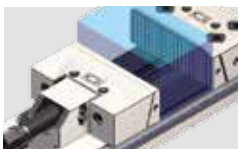

Art. 230C

Piastra ganascia intercambiabile liscia a pettine
Smooth comb interchangeable jaw plate

Cod.	4.23.0C101	4.23.0C201	4.23.0C301	4.23.0C401	4.23.0C501	4.23.0C601
------	------------	------------	------------	------------	------------	------------

Art. 230D

Piastra ganascia intercambiabile zigrinata a pettine
Serrated comb interchangeable jaw plate

Cod.	4.23.0D101	4.23.0D201	4.23.0D301	4.23.0D401	4.23.0D501	4.23.0D601
------	------------	------------	------------	------------	------------	------------