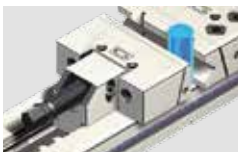

Art. 230E

Piastra ganascia intercambiabile a gradino a pettine
Step comb interchangeable jaw plate

Vedi selezione piastrine ganascia a pag. 4.18
See jaw step selection pag. 4.18

Cod.	4.23.0E101	4.23.0E201	4.23.0E301	4.23.0E401	4.23.0E501	4.23.0E601
------	------------	------------	------------	------------	------------	------------

Art. 230F

Piastra ganascia intercambiabile prismatica a pettine
Prismatic comb interchangeable jaw plate

Ø min / max	A	6 / 16	9 / 24	13 / 38	15 / 40	15 / 42	15 / 42
Ø min / max	B	4 / 10	7 / 18	9 / 24	9 / 24	9 / 24	9 / 24