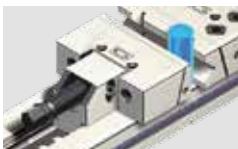

Art. 230E

Piastra ganascia intercambiabile a gradino a pettine
Step comb interchangeable jaw plate

Vedi selezione piastrine ganascia a pag. 4.18
See jaw step selection pag. 4.18

Cod.	4.23.0E101	4.23.0E201	4.23.0E301	4.23.0E401	4.23.0E501	4.23.0E601
------	------------	------------	------------	------------	------------	------------

Art. 230F

Piastra ganascia intercambiabile prismatica a pettine
Prismatic comb interchangeable jaw plate

Ø min / max	A	6 / 16	9 / 24	13 / 38	15 / 40	15 / 42	15 / 42
Ø min / max	B	4 / 10	7 / 18	9 / 24	9 / 24	9 / 24	9 / 24